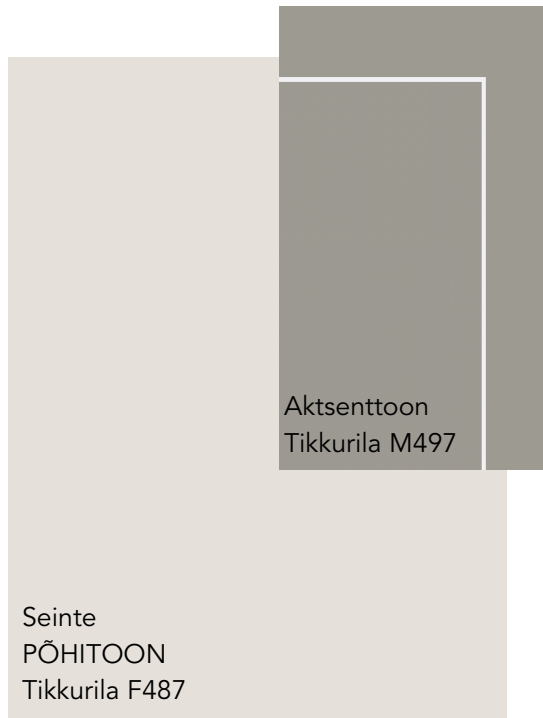

# PAKETT 2

SISEUKSED  
valge profiiluks

UKSELINK,  
harjatud roostevara

LÜLITID, PISTIKUD  
Schneider Sedna

Aktsenttoon  
Tikkurila M497

Seinte  
PÕHITOON  
Tikkurila F487

SÜVISVALGUSTID,  
mustad

PÕRANDALIIST,  
mänd, valge, 15x65mm

PARKETT  
kolmlipiline, valge matt lakk

## VANNITUBA

Põhiplaat sein ja põrand  
BELLEVUE WHITE 60x60

Aktsentplaat  
CRISP XL GRAPHITE  
60x60