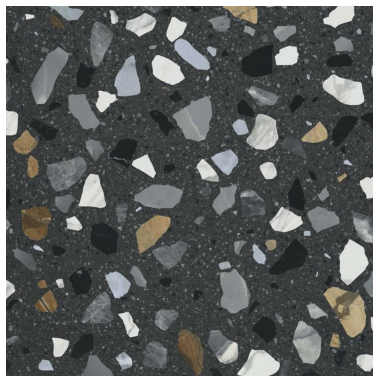

PARKETT  
kolmlipiline, valge matt lakk

## VANNITUBA

Põhiplaat sein ja põrand  
BELLEVUE WHITE 60x60

Aktsentplaat  
CRISP XL GRAPHITE  
60x60