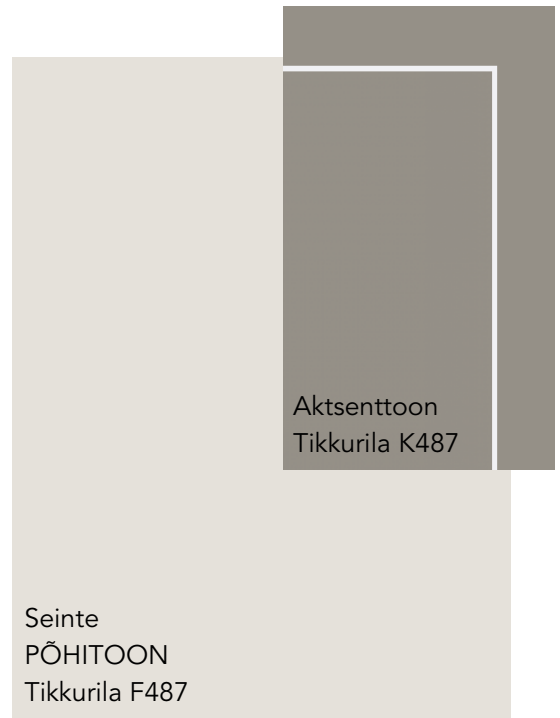

Aktsenttoon
Tikkurila K487

Seinte
PÕHITOON
Tikkurila F487

PARKETT
kolmelipiline, matt lakk