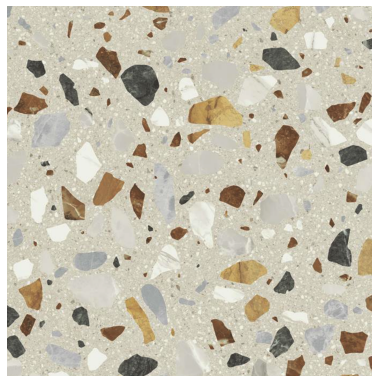

PAKETT 1

SISEUKSED
spoonuks, tamm

UKSELINK,
harjatud roostevaba

LÜLITID, PISTIKUD
Schneider Sedna

Aktsenttoon
Tikkurila K487

Seinte
PÕHITOON
Tikkurila F487

SÜVISVALGUSTID,
valged

PÕRANDALIIST
parketi tooni spoonliist,
15x60mm

PARKETT
kolmelipiline, matt lakk

VANNITUBA:

Põhiplaat sein ja põrand
BELLEVUE IVORY 60x60

Aktsentplaat
CRISP XL WHITE 60x60

ESIK:

Esiku põrandaplaat
BELLEVUE STONE 60x60

SANTEHNIKA

VALAMU - Isvea Purita Sharp 60cm